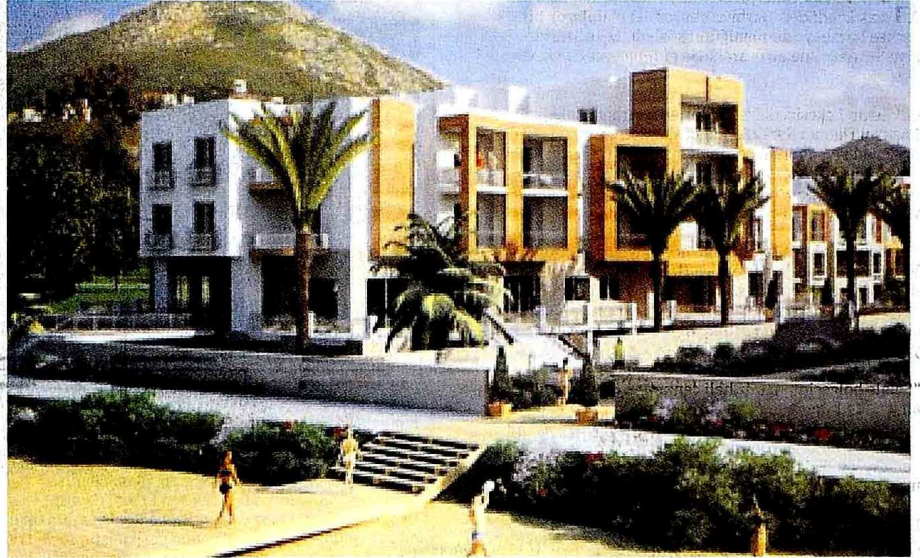

Gerçek anlamda residence hizmetlerini sunan Sundance Residences & Boutique Hotel residence sakinlerine dairelerinin konfor ve sıcaklığında 5 yıldızlı otel hizmetlerini opsiyonel olarak sunuyor.

SOSYAL OLANAKLAR

Otel binasında; muhteşem günbatımı manzaralı terasta bulunan alacart restaurant ve ayrıca Uluslararası yemek seçenekleriyle ana restaurant, kapalı yüzme havuzu, masaj odaları, spor salonu, sauna, Türk hamamı, buhar odası, soyunma odaları, çocuk klübü, yer alırken, tesis alanında 2 adet açık yüzme havuzu, 2 adet havuz bar ve yuruyuş mesafesinde 3 adet tenis kortu mevcut.

Mevsim farkı olmaksızın yaşamın devam ettiği Turgutreis'e 2 km mesafede ve Bozatlı International'ın diğer bir ödüllü projesi olan 5 Yıldızlı Aegean Dream Hotel'e ise 800 m. mesafede. 22 bin 568 metrekare alan ve + 4000 metrekare kumsal üzerinde inşa edilen Sundance Residences & Boutique Hotel'de 1+1 odalı 67 metrekareden - 4+1 odalı 220 metrekare'ye varan ve her zevk ve ihtiyaç grubuna hitap edebilen 24 farklı daire tipi sunuluyor.

Sitenin denize olan sıfır konumu, site içerisinde kot farkının olmaması ve her blokta asansör olması özellikle ileri yaş gruplarının tesis içerisinde rahat dolaşımını sağlıyor. Havaalanına sadece 55 km mesafede.

SİZ YORULMAYIN

Oda servisi, ev içi ziyafet ve yeme içme hizmetleri ve daireye teslim kuru temizleme, ütü , çamaşır yıkama hizmet-

leri 24 saat resepsiyon ve concierge (telefon ve mesaj hizmetleri, uyandırma hizmeti ,yerel ve uluslararası posta ve paket yollama hizmetleri, araç kiralama, yat kiralama hizmetleri, seyahat acenteliği hizmetleri, kişisel alışveriş ve teslimat hizmetleri, market alışverişi) 24 saat güvenlik hizmetleri, genel alanlarda kapalı devre video güvenlik sistemi, bebek bakıcısı hizmetleri, internet, 24 saat teknik destek hizmetleri için faydalanıldığınız kadar para ödeyebilir ya da kullanmayı tercih etmeyecekseniz sadece düşük miktarlarda genel aidat ödeyeceksiniz.

Deniz ulaşımına imkan veren 100 m uzunlunda iskelemiz bulunan Sundance Residences & Boutique Hotel'in diğer bir ayırtıcı özelliği ise Bodrum'da pek rastlanmayan doğal kumsal plajının olması. 2.4 km uzunluğundaki Kadıkalesi kumsalının 40 m x 100 m lik bölümü Sundance Residences & Boutique Hotel'in önünde bulunuyor.

BOZATLI INTERNATIONAL İLE YÜKSEK KALİTE VE SAĞLAMLIK

Sundance Residences & Boutique Hotel, Bozatlı International'ın (www.bozatlı.com) yıllardır süregelen turizm, otel işletmeciliği ve inşaat sektöründeki tecrübeleri ışığında, yüksek kalite ve hizmet güvencesiyle hayata geçiriliyor. Sundance Residences & Boutique Hotel'de, Bodrum'da seçkin konut projeleri gerçekleştirmiş Avrupa Nostra ödüllü Mimar Dr. Mehmet Alper'in mimari imzası ve Arketipo Design'in iç mimari imzası bulunuyor.

Kısa sürede yüksek değer artışı

Günümüzün en ileri inşaat teknolojileri kullanılarak, güçlendirilmiş zemin üzerine, deprem yönetmeliğine uygun şekilde inşa edilen Sundance, her binanın altında yer alan, 20 m. derinliğindeki jet grout destekli radye temelleri ile sağlamlık açısından Türkiye'de benzersiz bir uygulamanın örneğini oluşturuyor. Haber Merkezi